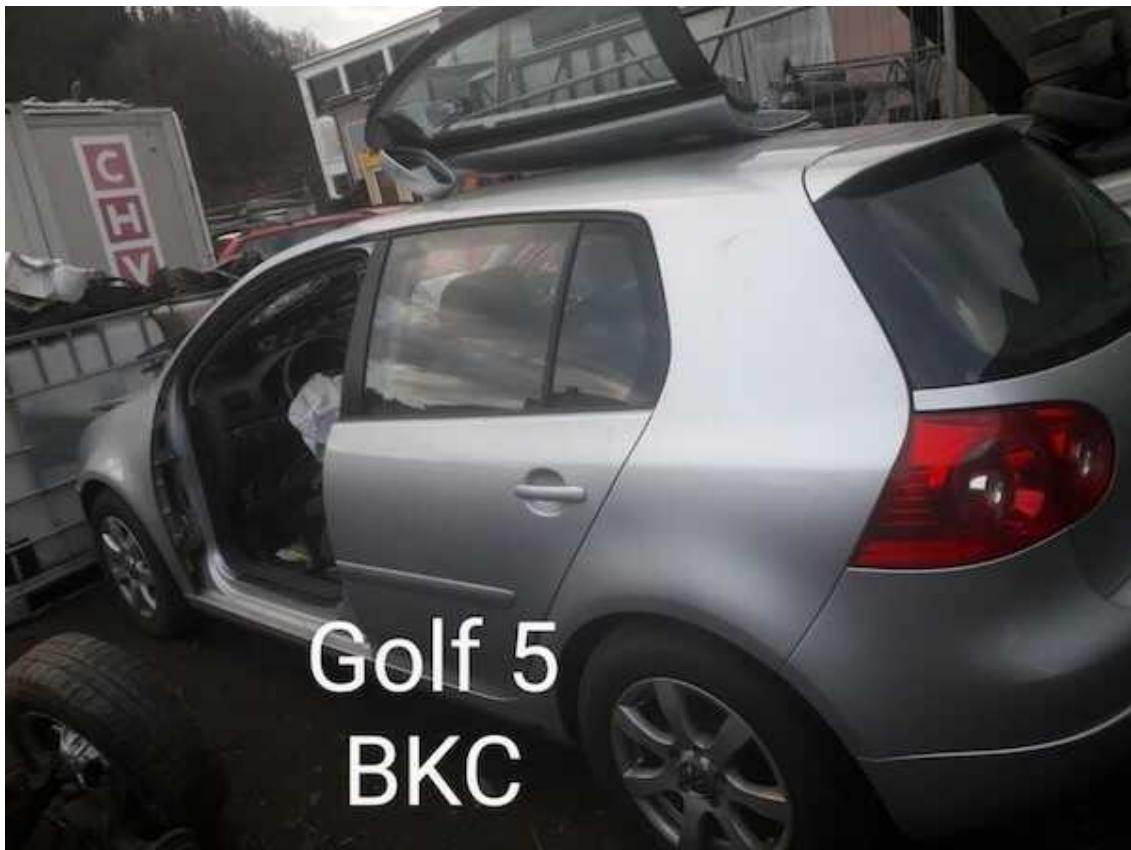

VW Golf 4 Cabrio
1.8l 90Ps

Audi 100 Typ 43
Restaurationsobjekt
Preis auf Anfrage

Vw Golf 3 GTI
ADY

Jetta 2
1 Besitz
48.000tkm
Restaurationsobjekt
Alle Teile vorhanden
Preis auf Anfrage

Golf 5
BKC

Audi Coupé Typ 89
V6 Frontler